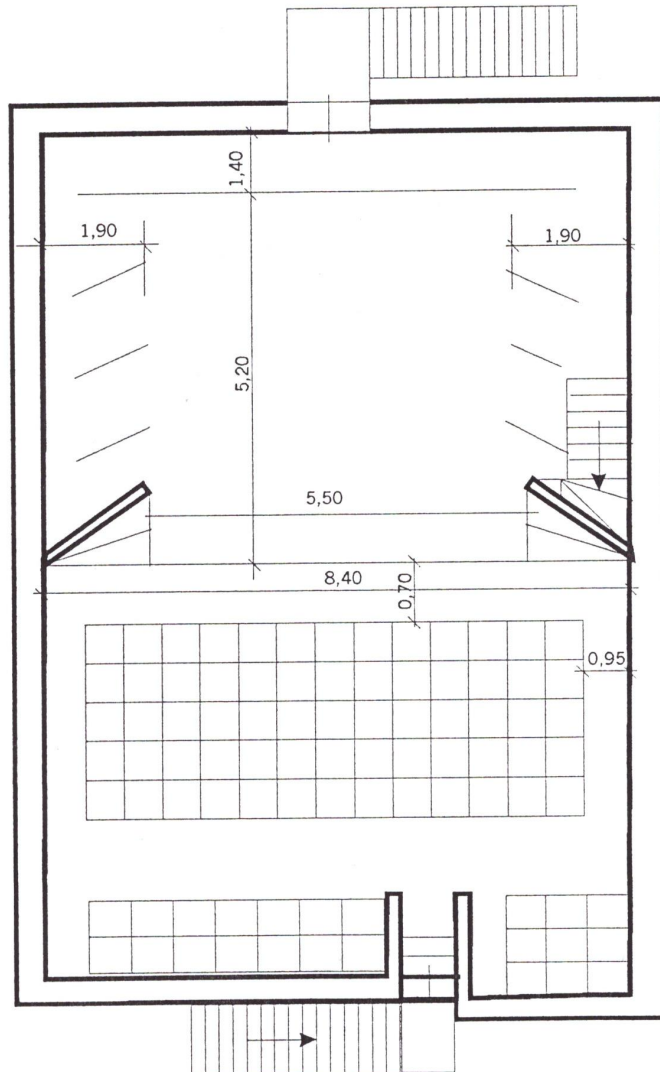

PANEVĖŽIO LĒLIŲ VEŽIMO TEATRO SALĒS  
 PLANAS  
 PANEVĖŽYS PUPPET WAGGON THEATRE  
 HALL SCHEME

SCENOS ILGIS 5,50 M.  
 PLOTIS 5,20M.  
 AUKŠTIS 2,90M.  
 UŽKULISIAI 1,90M.  
 UŽKULISIAI 1,4M.

STAGE LENGTH 5,50 M.  
 WIDTH 5,20M.  
 HEIGHT 2,90M.  
 BEHIND THE SCENES 1,90M.  
 1,4M.

VIETŲ SKAIČIUS : 88

SEATS : 88